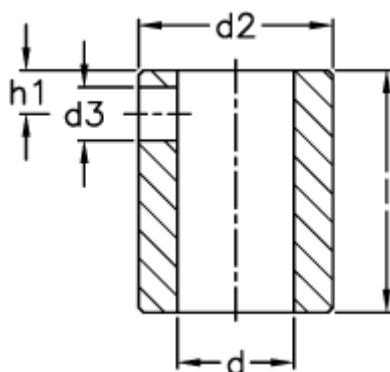

Varenummer: 2307087940  
Beskrivelse: E+G Reduktionsbøsning CE.87940  
RB52-12

## Mål

---

$d_2$  f7 = 20  
 $d_3$  = 5.50  
 $d$  H7 = 12  
 $h_1$  = 4.5  
 $l$  = 25